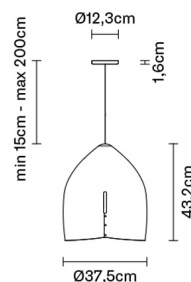

ORU

F25A0143

Vim & Vigor

Descrizione

Lampada a sospensione con diffusore in metallo piegato verniciato esternamente in nero ed internamente in verde.

Dimensioni

Alimentazione

220-240V

Attacco

1xE27

Fonti luminose e alternative

cod. A10208C12

cod. A10231C01

E27 1x150W
Max Watt. 150W
HSGST

E27 1x22W - LED

Materiali

Netto: 2.41 kg

Imballo

Peso lordo: 3.77 kg
Volume: 0.133 m³
N° colli: 1

Informazioni tecniche

IP20

Altre tipologie

Sospensione

Sospensione