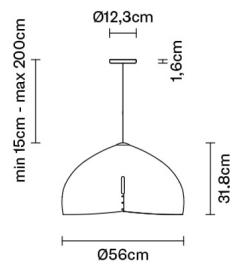

ORU

F25A0303

Vim & Vigor

Descrizione

Lampada a sospensione con diffusore in metallo piegato verniciato esternamente in nero ed internamente in rosso.

Dimensioni

Alimentazione

220-240V

Attacco

1xE27

Materiali

Metallo

Fonti luminose e alternative

cod. A10208C12

cod. A10231C01

E27 1x150W
Max Watt. 150W
HSGST

Sospensione

Sospensione

Peso della lampada

Netto: 3.22 kg

Imballo

Peso lordo: 4.81 kg
Volume: 0.144 m³
N° colli: 1

Informazioni tecniche

IP20