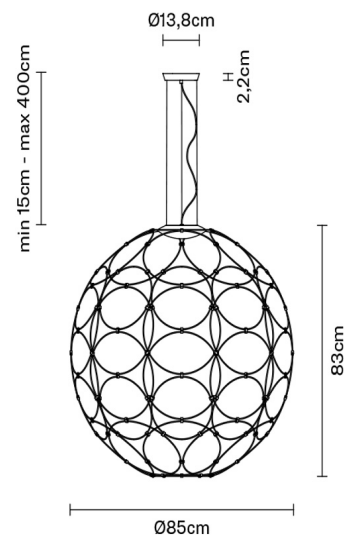

GIRO

F30A0301

Formfjord

Descrizione

Lampada a sospensione in metallo verniciato bianco.

Dimensioni

Alimentazione

220-240V

LED dimmerabile

TRIAC

Materiali

Metallo

Fonti luminose e alternative

LED 1x17W-
3000K
Cri 80+

Varianti colore diffusore

- Bianco
- Altri colori disponibili

Varianti colore montatura

- Bianco

Accessori inclusi

LED

Peso della lampada

Netto: 2.59 kg

Imballo

Peso lordo: 3.06 kg
Volume: 0.019 m³
N° colli: 1