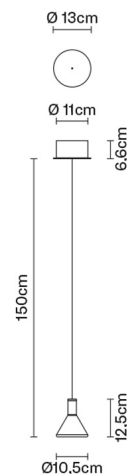

MULTISPOT

F32A4100

Marc Sadler / Nanne de Ru / Flynn Talbot

Descrizione

Lampada a sospensione con diffusore in vetro borosilicato trasparente, satinato sulla base. Montatura in alluminio anodizzato nero e rosone verniciato bianco.

Peso della lampada

Netto: 0.77 kg

Imballo

Peso lordo: 1.03 kg
Volume: 0.012 m³
N° colli: 1

Informazioni tecniche

IP40
IP55

Dimensioni

Materiali