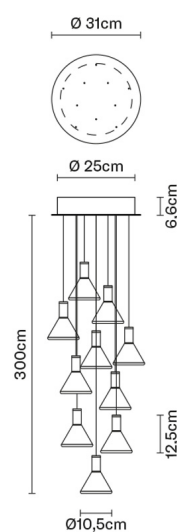

MULTISPOT

F32A4300

Marc Sadler / Nanne de Ru / Flynn Talbot

Descrizione

Lampada a sospensione con diffusori in vetro borosilicato trasparente, satinato sulla base. Montature in alluminio anodizzato nero e rosone verniciato bianco.

Peso della lampada

Netto: 4.27 kg

Imballo

Peso lordo: 4.92 kg
Volume: 0.064 m³
N° colli: 3

Informazioni tecniche

IP40
IP55

Dimensioni

Materiali