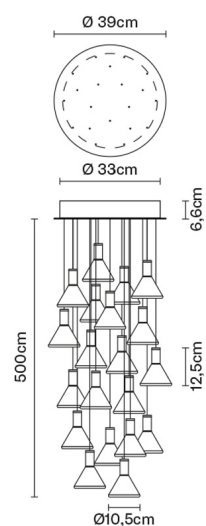

#### Peso della lampada

Netto: 7.88 kg

#### Imballo

Peso lordo: 8.81 kg  
Volume: 0.128 m<sup>3</sup>  
N° colli: 5

#### Dimensioni