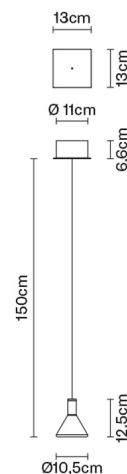

#### Descrizione

Lampada a sospensione con diffusore in vetro borosilicato trasparente, satinato sulla base. Montatura in alluminio anodizzato nero e rosone verniciato bianco.

#### Peso della lampada

Netto: 0.87 kg

#### Imballo

Peso lordo: 1.13 kg  
Volume: 0.012 m<sup>3</sup>  
N° colli: 1

#### Dimensioni