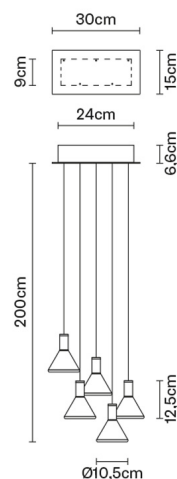

#### Peso della lampada

Netto: 2.36 kg

#### Imballo

Peso lordo: 2.92 kg  
Volume: 0.04 m<sup>3</sup>  
N° colli: 2

#### Dimensioni