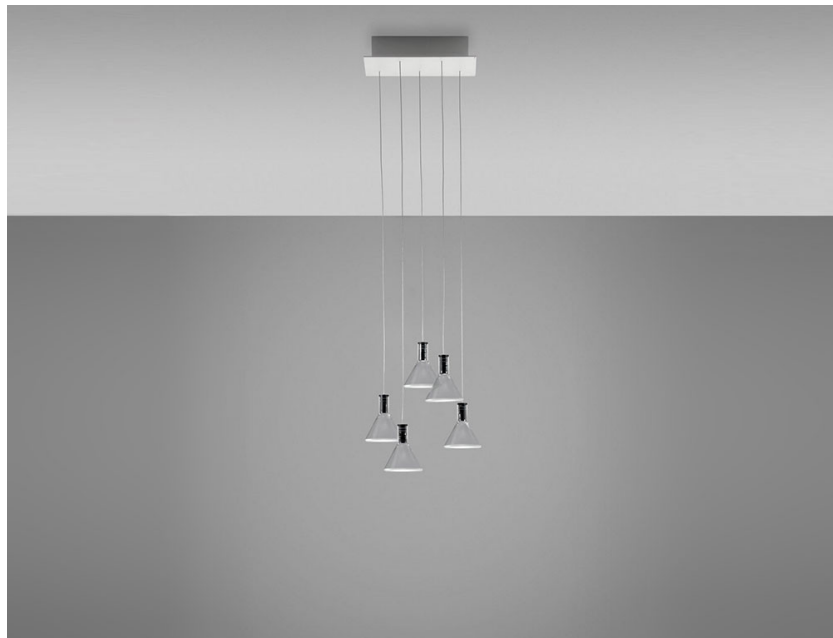

#### Descrizione

Lampada a sospensione con diffusori in vetro borosilicato trasparente, satinato sulla base. Montature in alluminio anodizzato nero e rosone verniciato bianco.