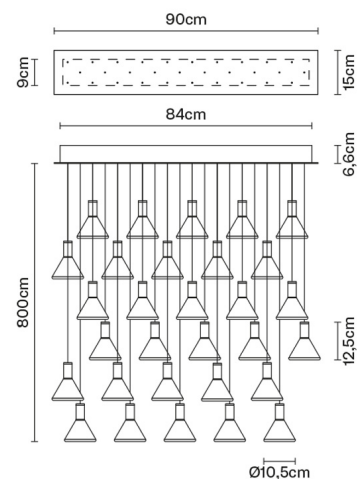

MULTISPOT

F32A5000

Marc Sadler / Nanne de Ru / Flynn Talbot

Descrizione

Lampada a sospensione con diffusori in vetro borosilicato trasparente, satinato sulla base. Montature in alluminio anodizzato nero e rosone verniciato bianco.

Peso della lampada

Netto: 12.69 kg

Imballo

Peso lordo: 13.7 kg
Volume: 0.163 m³
N° colli: 7

Informazioni tecniche

IP40
IP55

Dimensioni

Materiali