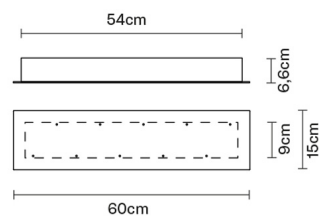

Alimentatore elettronico dimmerabile

Accessori non inclusi

Spots

Peso della lampada

Netto: 2.75 kg

Imballo

Peso lordo: 3.46 kg
Volume: 0.038 m³
N° colli: 1

Informazioni tecniche

IP40

Dimensioni

Materiali

Metallo

Varianti colore montatura

Bianco