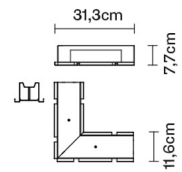

LAMINIS

F33M0663

Technical Design

Dimensioni

Descrizione

Alimentazione

LED dimmerabile
1..10V

Materiali

Netto: 2.94 kg

Imballo

Peso lordo: 3.07 kg
Volume: 0.006 m³
N° colli: 1

Informazioni tecniche

IP20