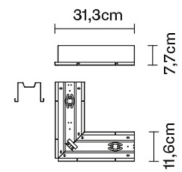

LAMINIS

F33M1663

Technical Design

Dimensioni

Descrizione

Alimentazione

220-240V

Attacco

Lampadina

Peso della lampada

Netto: 1.53 kg

Imballo

Peso lordo: 2 kg
Volume: 0.019 m³
N° colli: 1

Informazioni tecniche

IP20