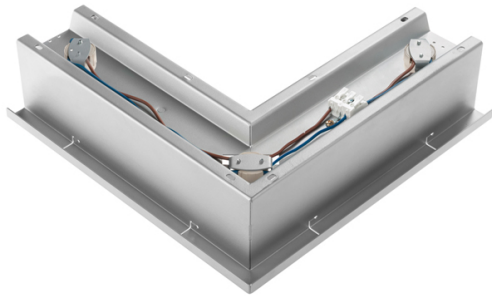

LAMINIS

F33M1663

Technical Design

Dimensioni

Descrizione

Alimentazione

220-240V

Attacco

3xGU10

Materiali

Fonti luminose e alternative

cod. A11105C01

GU10 3x7W - LED
Max Watt. 3x50W

Varianti colore montatura

■ Verniciato grigio

Accessori non inclusi

Lampadina

Peso della lampada

Netto: 1.53 kg

Imballo

Peso lordo: 2 kg
Volume: 0.019 m³
N° colli: 1

Informazioni tecniche

IP20