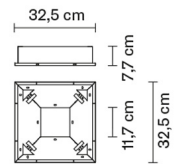

LAMINIS

F33M1763

Technical Design

Dimensioni

Descrizione

Alimentazione

220-240V

Attacco

Lampadina

Peso della lampada

Netto: 2.86 kg

Imballo

Peso lordo: 3.33 kg
Volume: 0.019 m³
N° colli: 1

Informazioni tecniche

IP20