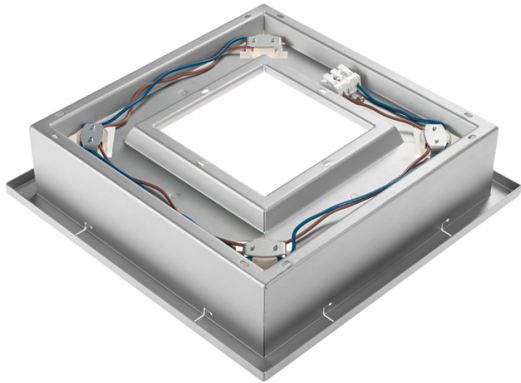

LAMINIS

F33M1763

Technical Design

Dimensioni

Descrizione

Alimentazione

220-240V

Attacco

4xGU10

Fonti luminose e alternative

cod. A11105C01

GU10 4x7W - LED
Max Watt. 4x50W

Materiali

Varianti colore montatura

■ Verniciato grigio

Accessori non inclusi

Lampadina

Peso della lampada

Netto: 2.86 kg

Imballo

Peso lordo: 3.33 kg
Volume: 0.019 m³
N° colli: 1

Informazioni tecniche

IP20