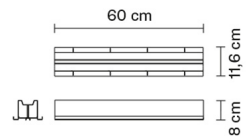

LAMINIS

F33M2363

Technical Design

Dimensioni

Descrizione

Alimentazione

LED dimmerabile
1..10V

Materiali

Fonti luminose e alternative

Varianti colore montatura

■ Verniciato grigio

Accessori non inclusi

Strip LED
Alimentatore

Peso della lampada

Netto: 1.73 kg

Imballo

Peso lordo: 1.98 kg
Volume: 0.011 m³
N° colli: 1

Informazioni tecniche

IP20