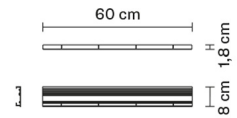

LAMINIS

F33M3363

Technical Design

Dimensioni

Descrizione

Alimentazione

Fonti luminose e alternative

Materiali

Varianti colore montatura

- Verniciato grigio
- Altri colori disponibili

Peso della lampada

Netto: 0.43 kg

Imballo

Peso lordo: 0.68 kg
Volume: 0.011 m³
N° colli: 1

Informazioni tecniche