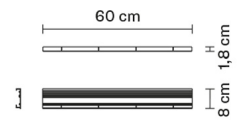

LAMINIS

F33M3374

Technical Design

Dimensioni

Descrizione

Alimentazione

Fonti luminose e alternative

Materiali

Varianti colore montatura

- Alluminio dorato
- Altri colori disponibili

Peso della lampada

Netto: 0.43 kg

Imballo

Peso lordo: 0.68 kg
Volume: 0.011 m³
N° colli: 1

Informazioni tecniche