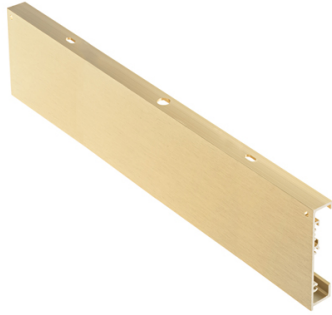

LAMINIS

F33M3374

Technical Design

Dimensioni

Descrizione

Alimentazione

Fonti luminose e alternative

Materiali

Varianti colore montatura

- Alluminio dorato
- Altri colori disponibili

Peso della lampada

Netto: 0.43 kg

Imballo

Peso lordo: 0.68 kg
Volume: 0.011 m³
N° colli: 1

Informazioni tecniche