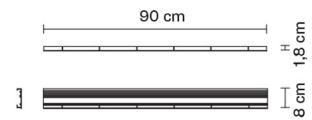

LAMINIS

F33M3474

Technical Design

Dimensioni

Descrizione

Alimentazione

Fonti luminose e alternative

Materiali

Varianti colore montatura

- Alluminio dorato
- Altri colori disponibili

Peso della lampada

Netto: 0.63 kg

Imballo

Peso lordo: 0.94 kg
Volume: 0.014 m³
N° colli: 1

Informazioni tecniche