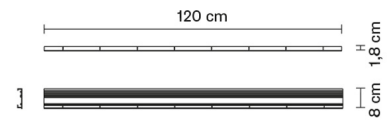

LAMINIS

F33M3574

Technical Design

Dimensioni

Descrizione

Alimentazione

Fonti luminose e alternative

Materiali

Varianti colore montatura

- Alluminio dorato
- Altri colori disponibili

Peso della lampada

Netto: 0.91 kg

Imballo

Peso lordo: 1.36 kg
Volume: 0.022 m³
N° colli: 1

Informazioni tecniche