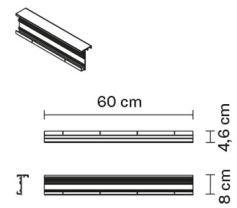

LAMINIS

F33M4363

Technical Design

Dimensioni

Descrizione

Alimentazione

LED dimmerabile
1..10V

Materiali

Fonti luminose e alternative

Varianti colore montatura

■ Verniciato grigio

Accessori non inclusi

Strip LED
Alimentatore

Peso della lampada

Netto: 1.05 kg

Imballo

Peso lordo: 1.3 kg
Volume: 0.011 m³
N° colli: 1

Informazioni tecniche

IP20