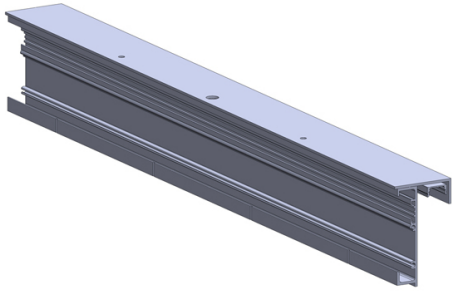

LAMINIS

F33M4363

Technical Design

Dimensioni

Descrizione

Alimentazione

LED dimmerabile
1..10V

Materiali

Fonti luminose e alternative

Varianti colore montatura

■ Verniciato grigio

Accessori non inclusi

Strip LED
Alimentatore

Peso della lampada

Netto: 1.05 kg

Imballo

Peso lordo: 1.3 kg
Volume: 0.011 m³
N° colli: 1

Informazioni tecniche

IP20