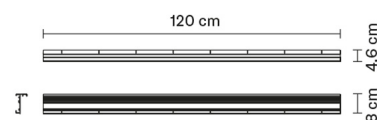

Accessori non inclusi

Strip LED
Alimentatore

Peso della lampada

Netto: 2.13 kg

Imballo

Peso lordo: 2.58 kg
Volume: 0.022 m³
N° colli: 1

Informazioni tecniche

IP20

Dimensioni

Materiali

Varianti colore montatura

■ Verniciato grigio