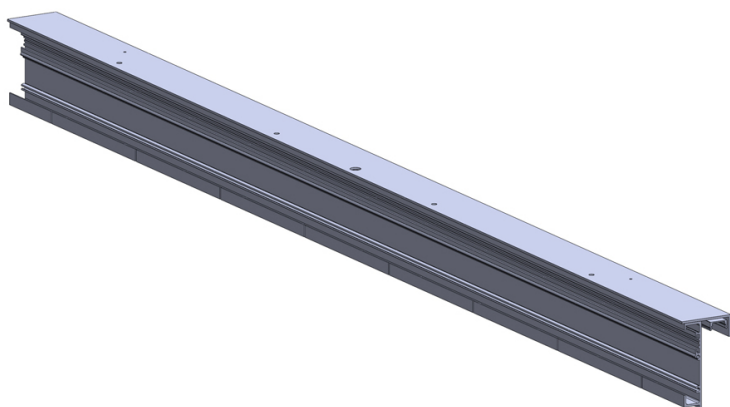

LAMINIS

F33M4563

Technical Design

Descrizione

Alimentazione

LED dimmerabile

1..10V

Fonti luminose e alternative

Accessori non inclusi

Strip LED
Alimentatore

Peso della lampada

Netto: 2.13 kg

Imballo

Peso lordo: 2.58 kg
Volume: 0.022 m³
N° colli: 1

Informazioni tecniche

IP20

Dimensioni

Materiali

Varianti colore montatura

■ Verniciato grigio