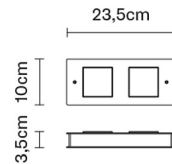

#### Dimensioni

#### Imballo

Peso lordo: 0.91 kg  
Volume: 0.005 m<sup>3</sup>  
N° colli: 1