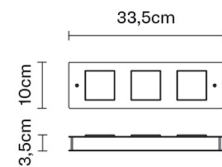

QUARTER

F38G0301

David Pellegrini & Francesca Mengato

Dimensioni

Descrizione

Lampada da parete/soffitto in alluminio verniciato bianco.

Alimentazione

220-240V

Accessori inclusi

LED

Altre tipologie

Sospensione Parete/soffitto

Peso della lampada

Netto: 1.29 kg

Imballo

Peso lordo: 1.29 kg
Volume: 0.007 m³
N° colli: 1

Informazioni tecniche

IP40