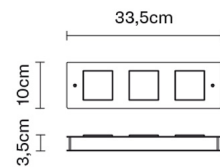

QUARTER

F38G0314

David Pellegrini & Francesca Mengato

Descrizione

Lampada da parete/soffitto in alluminio verniciato brunito.

Dimensioni

Alimentazione

220-240V

Accessori inclusi

LED

Altre tipologie

Sospensione Parete/soffitto

Peso della lampada

Netto: 1.29 kg

Imballo

Peso lordo: 1.29 kg
Volume: 0.007 m³
N° colli: 1

Informazioni tecniche

IP40