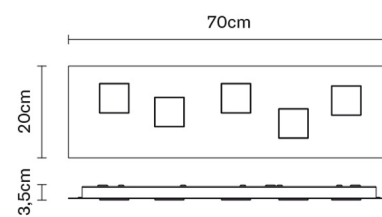

#### Imballo

Peso lordo: 3.32 kg  
Volume: 0.038 m<sup>3</sup>  
N° colli: 1

#### Dimensioni