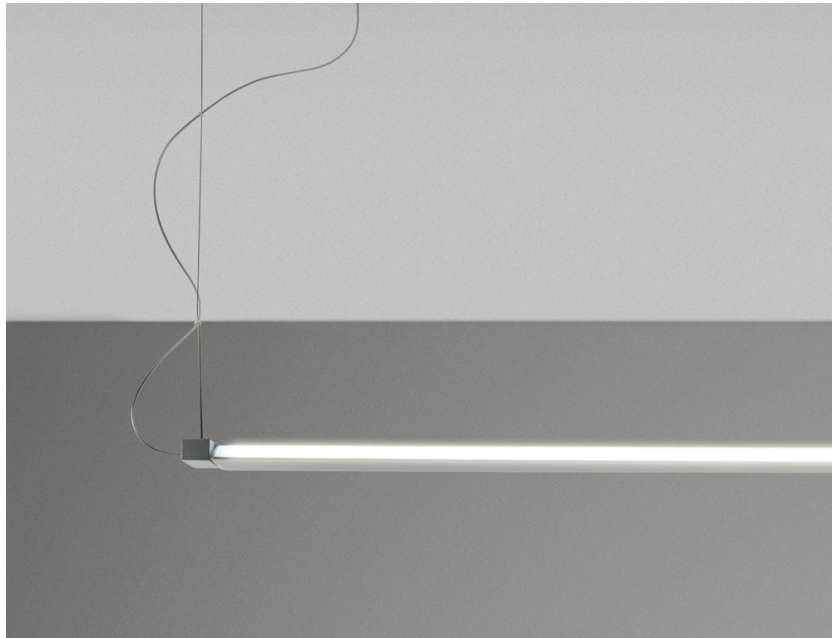

PIVOT

F39A0275

Vittorio Massimo

Descrizione

Lampada a sospensione con struttura in alluminio verniciato grigio chiaro. Corpo illuminante orientabile a 360 gradi.

Alimentazione

220-240V

Fonti luminose e alternative

Accessori inclusi

LED
Alimentatore elettronico

Peso della lampada

Netto: 2.58 kg

Imballo

Peso lordo: 4.04 kg
Volume: 0.119 m³
N° colli: 1

Informazioni tecniche

IP40

Dimensioni

Materiali

Alluminio

Varianti colore montatura

- Grigio chiaro
- Altri colori disponibili

Altre tipologie

Terra

Parete/soffitto