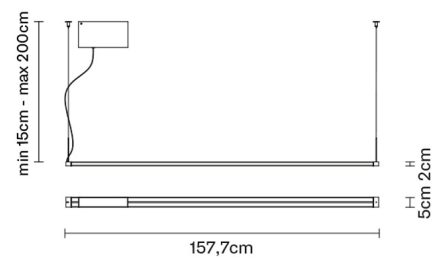

PIVOT

F39A0275

Vittorio Massimo

Descrizione

Lampada a sospensione con struttura in alluminio verniciato grigio chiaro. Corpo illuminante orientabile a 360 gradi.

Alimentazione

220-240V

Fonti luminose e alternative

Accessori inclusi

LED
Alimentatore elettronico

Peso della lampada

Netto: 2.58 kg

Imballo

Peso lordo: 4.04 kg
Volume: 0.119 m³
N° colli: 1

Informazioni tecniche

IP40

Dimensioni

Materiali

Alluminio

Varianti colore montatura

- Grigio chiaro
- Altri colori disponibili

Altre tipologie

Terra

Parete/soffitto