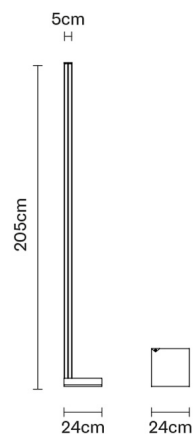

PIVOT

F39C0101

Vittorio Massimo

Descrizione

Piantana con struttura in alluminio verniciato bianco.

Alimentazione

220-240V

LED dimmerabile

Peso lordo: 9.15 kg
Volume: 0.026 m³
N° colli: 2

Informazioni tecniche

IP40

Dimensioni

Materiali

Alluminio

Varianti colore montatura

- Bianco
- Altri colori disponibili