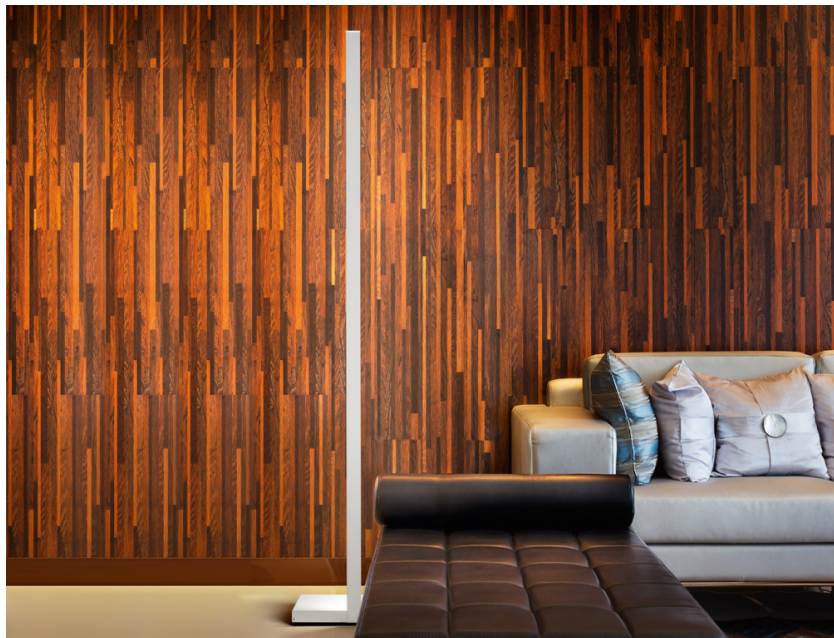

PIVOT

F39C0101

Vittorio Massimo

Descrizione

Piantana con struttura in alluminio verniciato bianco.

Alimentazione

220-240V

LED dimmerabile

PUSH

Fonti luminose e alternative

LED 1x90W-
3000K
Cri 90+

Accessori inclusi

LED
Alimentatore elettronico dimmerabile

Peso della lampada

Netto: 7.29 kg

Imballo