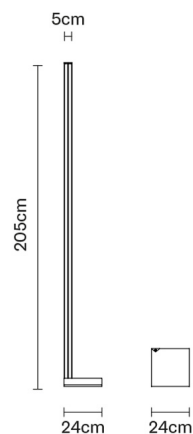

#### Dimensioni

#### Imballo

Peso lordo: 9.15 kg  
Volume: 0.026 m<sup>3</sup>  
N° colli: 2