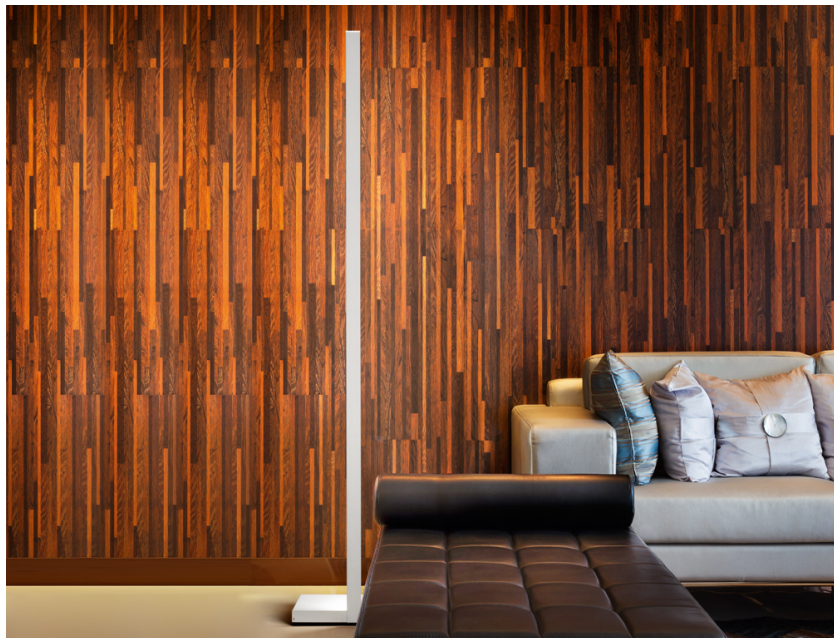

PIVOT

F39C0201

Vittorio Massimo

Descrizione

Piantana con struttura in alluminio verniciato bianco.

Alimentazione

220-240V

LED dimmerabile

PUSH

Fonti luminose e alternative

Accessori inclusi

LED
Alimentatore elettronico dimmerabile

Peso della lampada

Netto: 7.29 kg

Imballo

Peso lordo: 9.15 kg
Volume: 0.026 m³
N° colli: 2