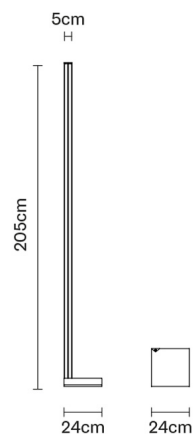

PIVOT

F39C0201

Vittorio Massimo

Descrizione

Piantana con struttura in alluminio verniciato bianco.

Alimentazione

220-240V

LED dimmerabile

PUSH

Fonti luminose e alternative

Accessori inclusi

LED
Alimentatore elettronico dimmerabile

Peso della lampada

Netto: 7.29 kg

Imballo

Peso lordo: 9.15 kg
Volume: 0.026 m³
N° colli: 2

Informazioni tecniche

IP40

Dimensioni

Materiali

Alluminio

Varianti colore montatura

- Bianco
- Altri colori disponibili

Altre tipologie