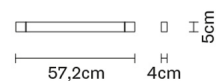

PIVOT

F39G0175

Vittorio Massimo

Dimensioni

Descrizione

Lampada da parete/soffitto con struttura in alluminio verniciato grigio chiaro. Corpo illuminante orientabile.

Alimentazione

24Vdc