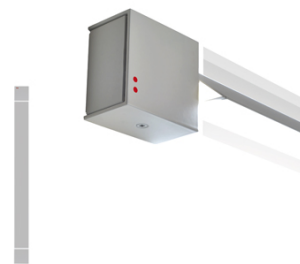

PIVOT

F39G0175

Vittorio Massimo

Dimensioni

Descrizione

Lampada da parete/soffitto con struttura in alluminio verniciato grigio chiaro. Corpo illuminante orientabile.

Alimentazione

24Vdc

Fonti luminose e alternative

LED 1x23W-
3000K
750lm Cri 90+

Materiali

Alluminio

Varianti colore montatura

- Grigio chiaro
- Altri colori disponibili

Accessori inclusi

LED

Accessori non inclusi

Alimentatore

Peso della lampada

Netto: 0.45 kg

Imballo

Peso lordo: 0.45 kg
Volume: 0.004 m³
N° colli: 1

Informazioni tecniche

IP40

ADJUSTABLE SYSTEM

Altre tipologie

Sospensione

Terra