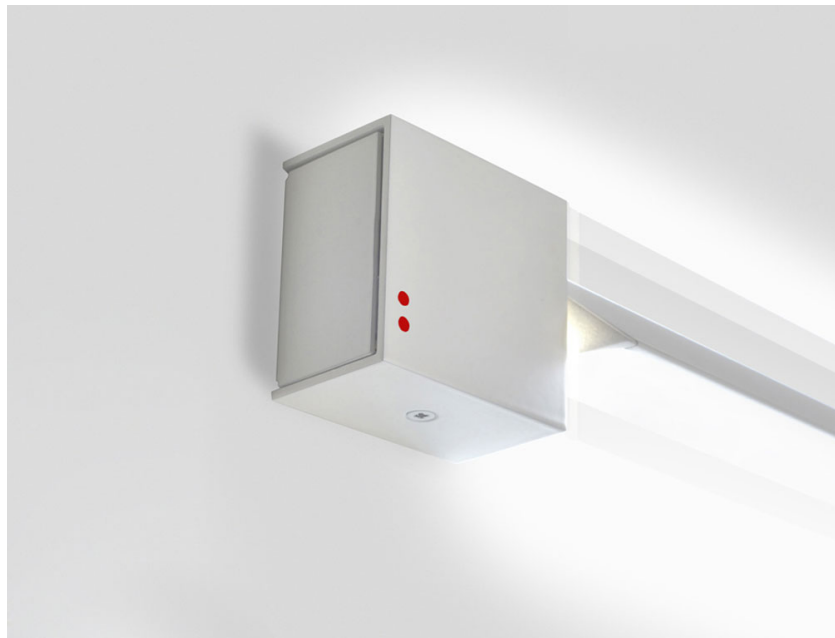

PIVOT

F39G0201

Vittorio Massimo

Dimensioni

Descrizione

Lampada da parete/soffitto con struttura in alluminio verniciato bianco. Corpo illuminante orientabile.

Alimentazione

24Vdc

Fonti luminose e alternative

Materiali

Alluminio

Varianti colore montatura

- ☐ Bianco
- ☐ Altri colori disponibili

Accessori inclusi

LED

Accessori non inclusi

Alimentatore

Peso della lampada

Netto: 0.45 kg

Imballo

Peso lordo: 0.45 kg
Volume: 0.004 m³
N° colli: 1

Informazioni tecniche

IP40

Altre tipologie

Sospensione

Terra