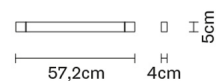

PIVOT

F39G0275

Vittorio Massimo

Dimensioni

Descrizione

Lampada da parete/soffitto con struttura in alluminio verniciato grigio chiaro. Corpo illuminante orientabile.

Alimentazione

24Vdc