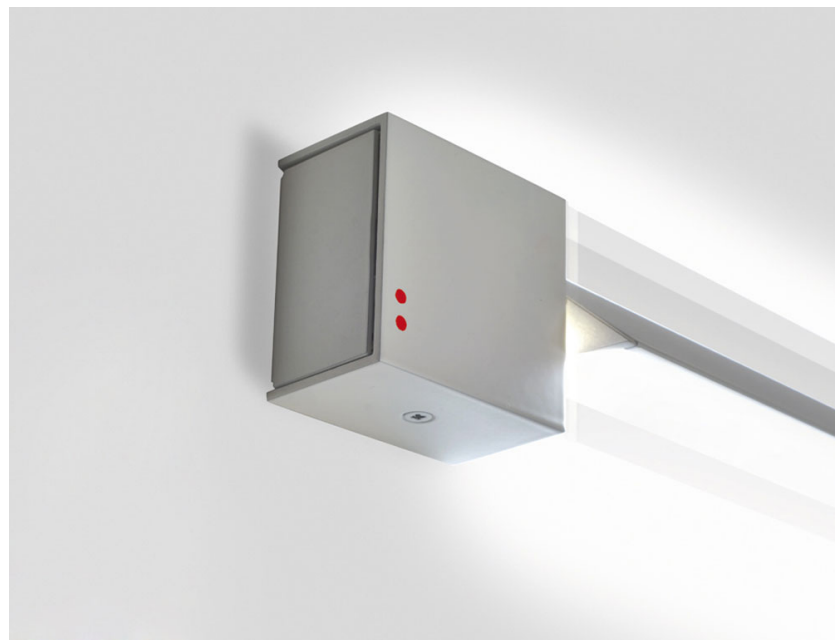

PIVOT

F39G0275

Vittorio Massimo

Dimensioni

Descrizione

Lampada da parete/soffitto con struttura in alluminio verniciato grigio chiaro. Corpo illuminante orientabile.

Alimentazione

24Vdc

Fonti luminose e alternative

Materiali

Alluminio

Varianti colore montatura

- Grigio chiaro
- Altri colori disponibili

Accessori inclusi

LED

Accessori non inclusi

Alimentatore

Peso della lampada

Netto: 0.45 kg

Imballo

Peso lordo: 0.45 kg
Volume: 0.004 m³
N° colli: 1

Informazioni tecniche

IP40

ADJUSTABLE SYSTEM