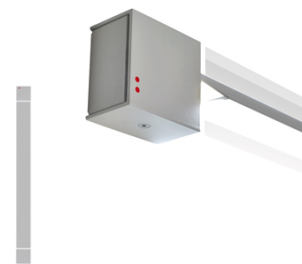

PIVOT

F39G0275

Vittorio Massimo

Dimensioni

Descrizione

Lampada da parete/soffitto con struttura in alluminio verniciato grigio chiaro. Corpo illuminante orientabile.

Alimentazione

24Vdc

Fonti luminose e alternative

Materiali

Alluminio

Varianti colore montatura

- Grigio chiaro
- Altri colori disponibili

Accessori inclusi

LED

Accessori non inclusi

Alimentatore

Peso della lampada

Netto: 0.45 kg

Imballo

Peso lordo: 0.45 kg
Volume: 0.004 m³
N° colli: 1

Informazioni tecniche

IP40

ADJUSTABLE SYSTEM