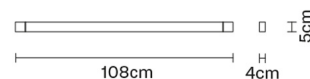

PIVOT

F39G0301

Vittorio Massimo

Dimensioni

Descrizione

Lampada da parete/soffitto con struttura in alluminio verniciato bianco. Corpo illuminante orientabile.

Alimentazione

24Vdc