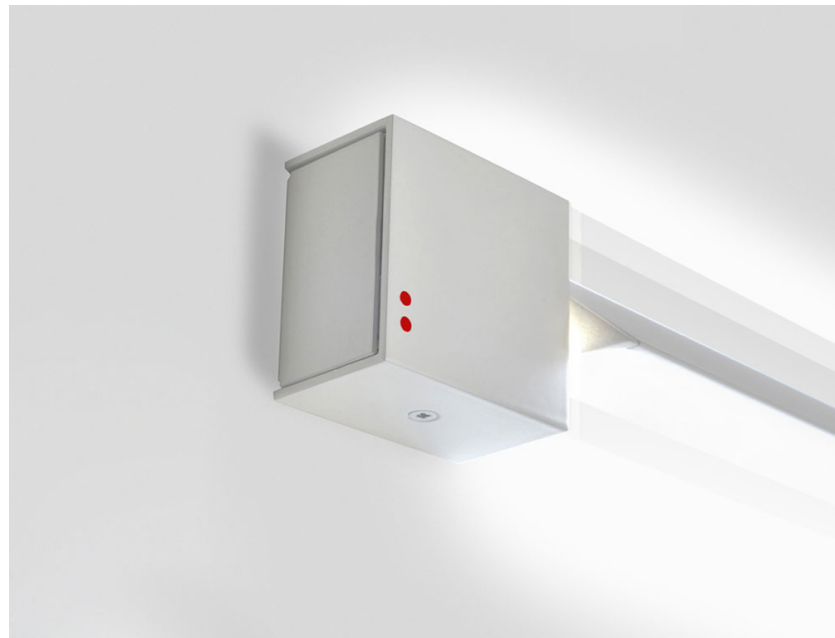

PIVOT

F39G0301

Vittorio Massimo

Dimensioni

Descrizione

Lampada da parete/soffitto con struttura in alluminio verniciato bianco. Corpo illuminante orientabile.

Alimentazione

24Vdc

Fonti luminose e alternative

LED 1x46W-
3000K
2300lm Cri 90+

Materiali

Alluminio

Varianti colore montatura

- Bianco
- Altri colori disponibili

Accessori inclusi

LED

Accessori non inclusi

Alimentatore

Peso della lampada

Netto: 0.7 kg

Imballo

Peso lordo: 1.59 kg
Volume: 0.01 m³
N° colli: 1

Informazioni tecniche

IP40

ADJUSTABLE SYSTEM

Altre tipologie

Sospensione

Terra