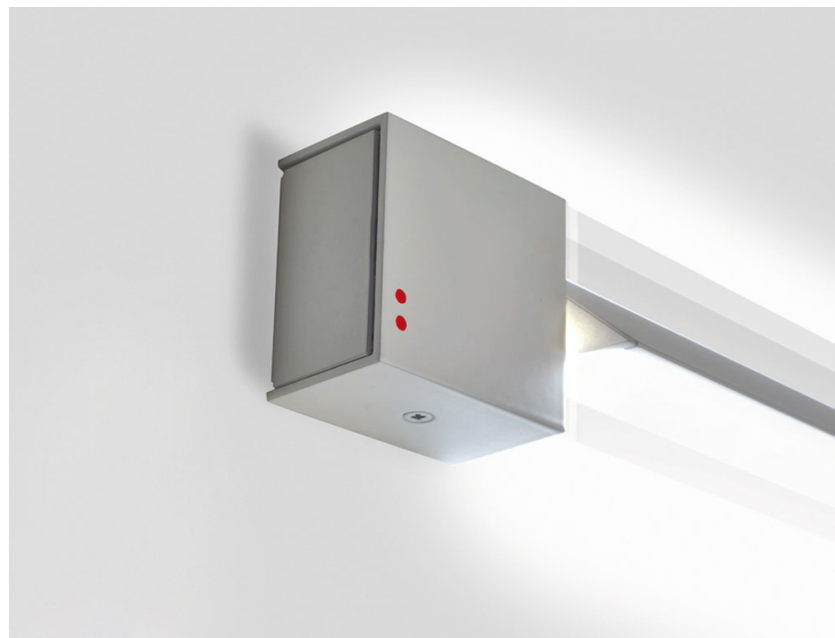

PIVOT

F39G0375

Vittorio Massimo

Dimensioni

Descrizione

Lampada da parete/soffitto con struttura in alluminio verniciato grigio chiaro. Corpo illuminante orientabile.

Alimentazione

24Vdc

Fonti luminose e alternative

LED 1x46W-
3000K
2300lm Cri 90+

Materiali

Alluminio

Varianti colore montatura

- Grigio chiaro
- Altri colori disponibili

Accessori inclusi

LED

Accessori non inclusi

Alimentatore

Peso della lampada

Netto: 0.7 kg

Imballo

Peso lordo: 1.59 kg
Volume: 0.01 m³
N° colli: 1

Informazioni tecniche

IP40

Altre tipologie

Sospensione

Terra