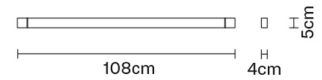

PIVOT

F39G0376

Vittorio Massimo

Dimensioni

Descrizione

Lampada da parete/soffitto con struttura in alluminio anodizzato bronzo. Corpo illuminante orientabile.

Alimentazione

24Vdc