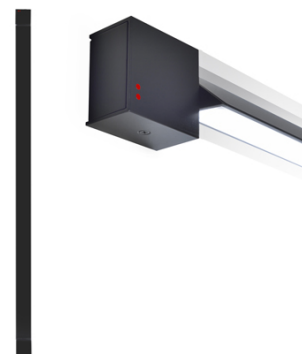

PIVOT

F39G0421

Vittorio Massimo

Dimensioni

Descrizione

Lampada da parete/soffitto con struttura in alluminio verniciato grigio antracite. Corpo illuminante orientabile.

Alimentazione

24Vdc

Fonti luminose e alternative

Materiali

Alluminio

Varianti colore montatura

- Grigio antracite
- Altri colori disponibili

Accessori inclusi

LED

Accessori non inclusi

Alimentatore

Peso della lampada

Netto: 0.7 kg

Imballo

Peso lordo: 1.59 kg
Volume: 0.01 m³
N° colli: 1

Informazioni tecniche

IP40

ADJUSTABLE SYSTEM