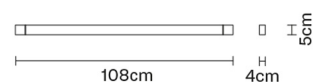

PIVOT

F39G0421

Vittorio Massimo

Dimensioni

Descrizione

Lampada da parete/soffitto con struttura in alluminio verniciato grigio antracite. Corpo illuminante orientabile.

Alimentazione

24Vdc