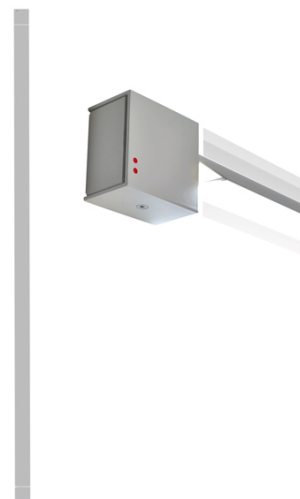

PIVOT

F39G0575

Vittorio Massimo

Descrizione

Lampada da parete/soffitto con struttura in alluminio verniciato grigio chiaro. Corpo illuminante orientabile.

Alimentazione

24Vdc

Fonti luminose e alternative

LED 1x70W-
3000K
3900lm Cri 90+

Accessori inclusi

LED

Accessori non inclusi

Alimentatore

Peso della lampada

Netto: 1.02 kg

Imballo

Peso lordo: 1.86 kg
Volume: 0.012 m³
N° colli: 1

Informazioni tecniche

IP40

ADJUSTABLE
SYSTEM

Dimensioni

Materiali

Alluminio

Varianti colore montatura

- Grigio chiaro
- Altri colori disponibili

Altre tipologie

Sospensione

Terra