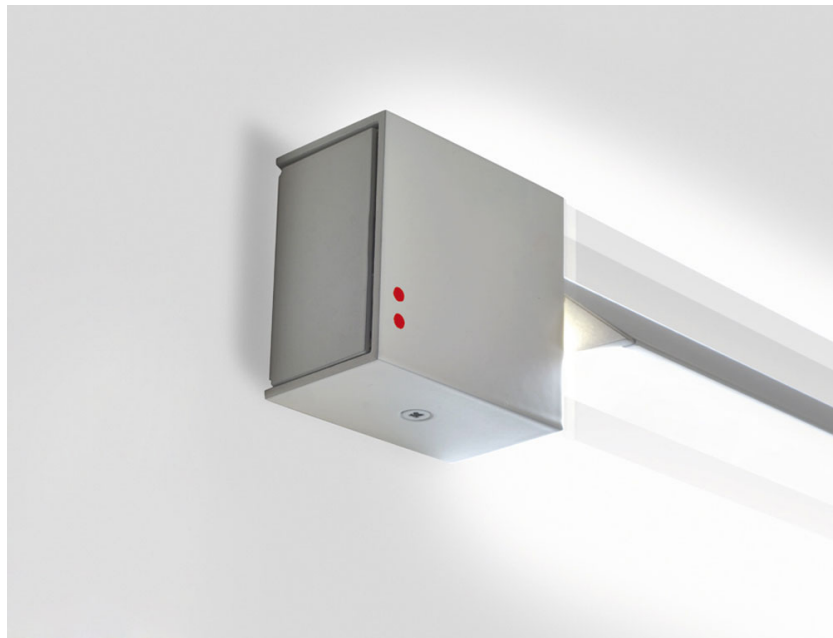

PIVOT

F39G0575

Vittorio Massimo

Descrizione

Lampada da parete/soffitto con struttura in alluminio verniciato grigio chiaro. Corpo illuminante orientabile.

Alimentazione

24Vdc

Fonti luminose e alternative

LED 1x70W-
3000K
3900lm Cri 90+

Accessori inclusi

LED

Accessori non inclusi

Alimentatore

Peso della lampada

Netto: 1.02 kg

Imballo

Peso lordo: 1.86 kg
Volume: 0.012 m³
N° colli: 1

Informazioni tecniche

IP40

ADJUSTABLE
SYSTEM

Dimensioni

Materiali

Alluminio

Varianti colore montatura

- Grigio chiaro
- Altri colori disponibili

Altre tipologie

Sospensione

Terra