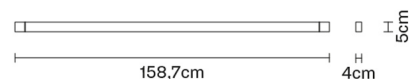

Peso lordo: 1.86 kg
Volume: 0.012 m³
N° colli: 1

Informazioni tecniche

IP40

ADJUSTABLE
SYSTEM

Dimensioni

Materiali

Alluminio

Varianti colore montatura