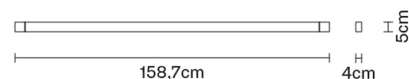

Dimensioni