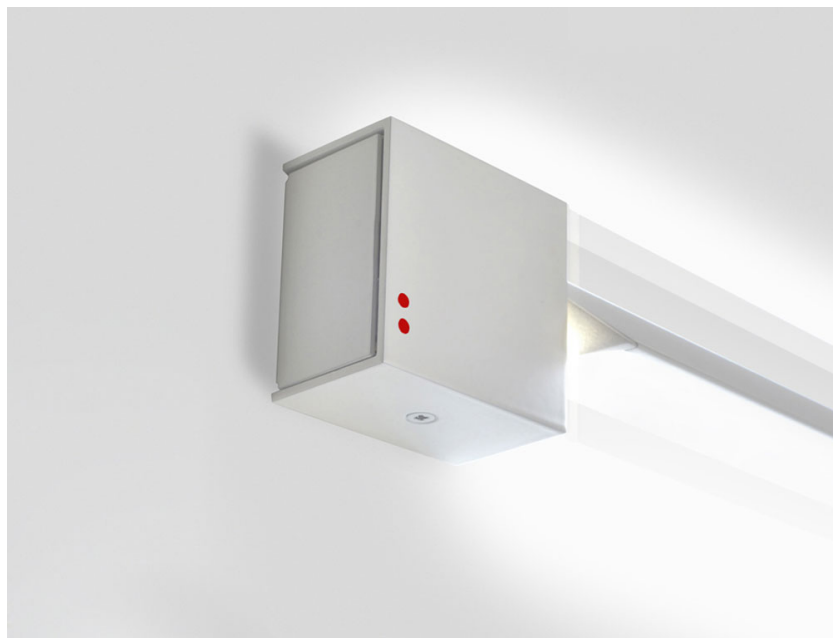

PIVOT

F39G0601

Vittorio Massimo

## Descrizione

Lampada da parete/soffitto con struttura in alluminio verniciato bianco. Corpo illuminante orientabile.