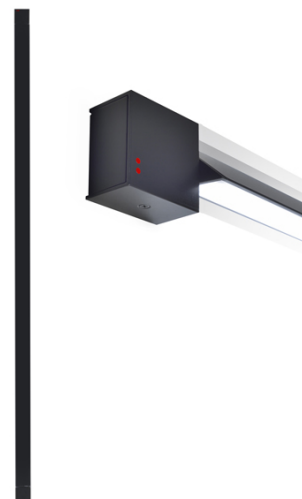

Dimensioni

Materiali

Alluminio

Varianti colore montatura

- ☒ Grigio antracite
- ☐ Altri colori disponibili

Altre tipologie

Sospensione

Terra