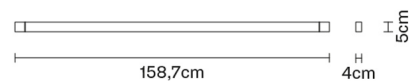

Volume: 0.012 m³

N° colli: 1

Informazioni tecniche

IP40

ADJUSTABLE SYSTEM

Dimensioni

Materiali

Alluminio