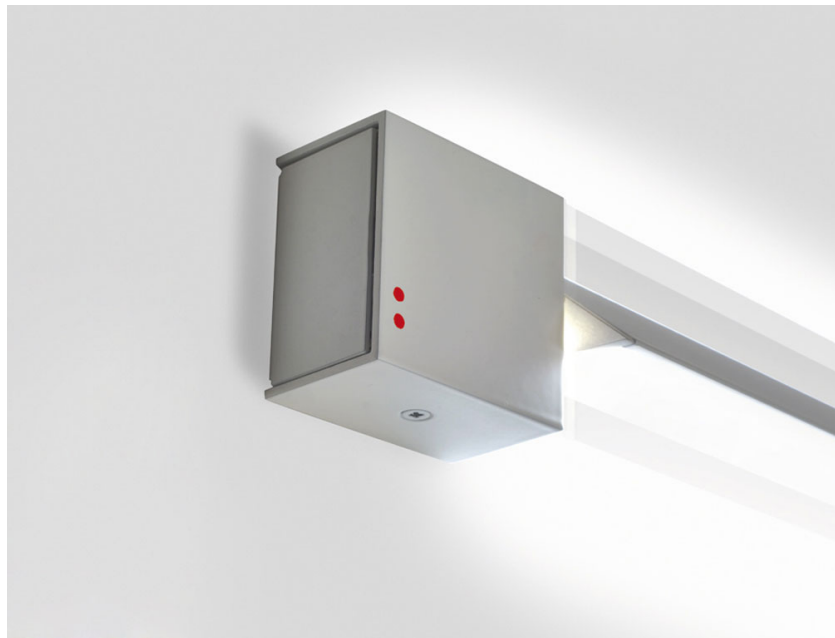

## Descrizione

Lampada da parete/soffitto con struttura in alluminio verniciato grigio chiaro. Corpo illuminante orientabile.