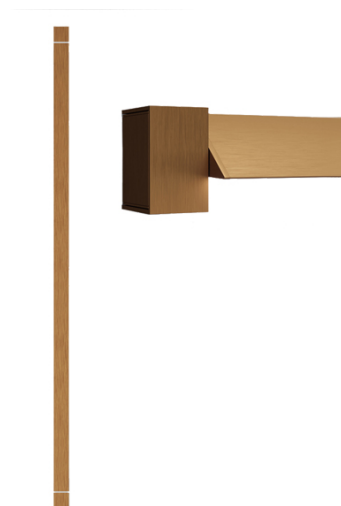

Dimensioni

Materiali

Alluminio

Varianti colore montatura

☒ Bronzo

☐ Altri colori disponibili

Altre tipologie

Sospensione

Terra