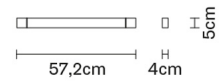

PIVOT

F39G2176

Vittorio Massimo

Dimensioni

Descrizione

Lampada da parete/soffitto con struttura in alluminio anodizzato bronzo. Corpo illuminante orientabile.

Alimentazione

220-240V

Altre tipologie

Peso della lampada

Netto: 0.45 kg

Imballo

Peso lordo: 0.45 kg
Volume: 0.004 m³
N° colli: 1

Informazioni tecniche

IP40