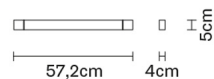

## Imballo

Peso lordo: 0.45 kg  
Volume: 0.004 m<sup>3</sup>  
N° colli: 1

## Dimensioni