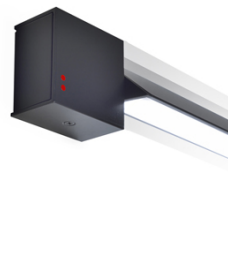

Dimensioni

Materiali

Alluminio

Varianti colore montatura

- Grigio antracite
- Altri colori disponibili

Altre tipologie

Sospensione

Terra