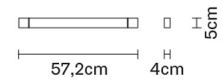

PIVOT

F39G2276

Vittorio Massimo

Dimensioni

Descrizione

Lampada da parete/soffitto con struttura in alluminio anodizzato bronzo. Corpo illuminante orientabile.

Alimentazione

220-240V

Altre tipologie

Peso della lampada

Netto: 0.45 kg

Imballo

Peso lordo: 0.45 kg
Volume: 0.004 m³
N° colli: 1

Informazioni tecniche

IP40