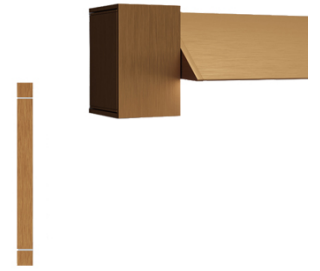

PIVOT

F39G2276

Vittorio Massimo

Dimensioni

Descrizione

Lampada da parete/soffitto con struttura in alluminio anodizzato bronzo. Corpo illuminante orientabile.

Alimentazione

220-240V

Fonti luminose e alternative

LED 1x18W-
2700K
Cri 90+

Materiali

Alluminio

Varianti colore montatura

- Bronzo
- Altri colori disponibili

Accessori inclusi

LED