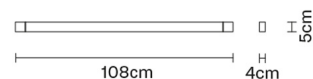

PIVOT

F39G2321

Vittorio Massimo

Dimensioni

Descrizione

Lampada da parete/soffitto con struttura in alluminio verniciato grigio antracite. Corpo illuminante orientabile.

Alimentazione

220-240V

Fonti luminose e alternative

LED 1x35W-
3000K
Cri 90+

Accessori inclusi

LED

Peso della lampada

Netto: 0.7 kg

Imballo

Peso lordo: 1.59 kg
Volume: 0.01 m³
N° colli: 1