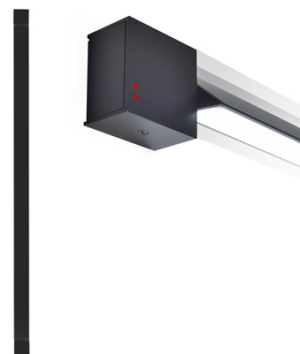

PIVOT

F39G2321

Vittorio Massimo

Dimensioni

Descrizione

Lampada da parete/soffitto con struttura in alluminio verniciato grigio antracite. Corpo illuminante orientabile.

Alimentazione

220-240V

Fonti luminose e alternative

LED 1x35W-
3000K
Cri 90+

Accessori inclusi

LED

Peso della lampada

Netto: 0.7 kg

Imballo

Peso lordo: 1.59 kg
Volume: 0.01 m³
N° colli: 1

Informazioni tecniche

IP40

Materiali

Alluminio

Varianti colore montatura

- Grigio antracite
- Altri colori disponibili

Altre tipologie

Sospensione