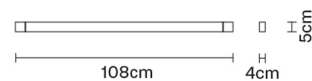

Dimensioni