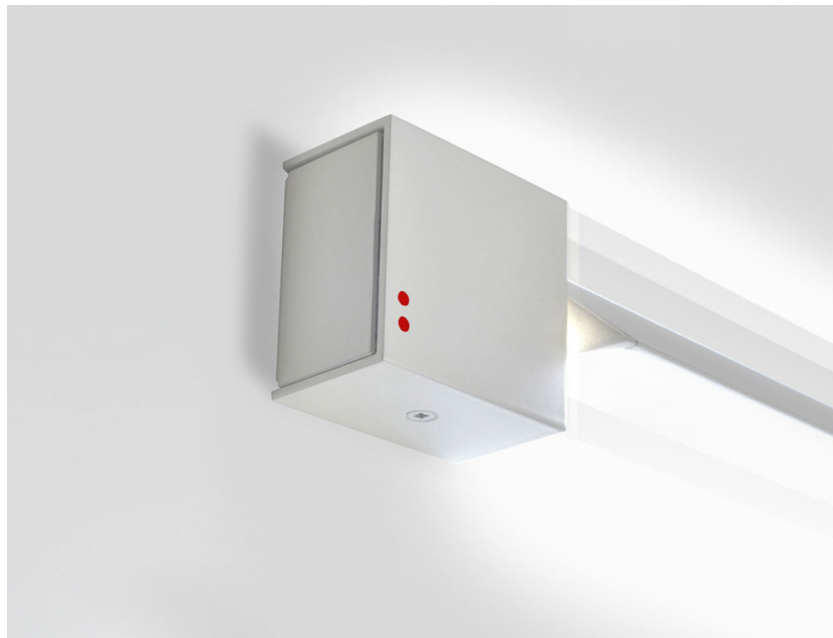

PIVOT

F39G2401

Vittorio Massimo

Descrizione

Lampada da parete/soffitto con struttura in alluminio verniciato bianco. Corpo illuminante orientabile.

Alimentazione

220-240V

Fonti luminose e alternative

LED 1x35W-
2700K
Cri 90+

Accessori inclusi

LED

Peso della lampada

Netto: 0.7 kg

Imballo

Peso lordo: 1.59 kg
Volume: 0.01 m³
N° colli: 1

Informazioni tecniche

IP40

Dimensioni

Materiali

Alluminio

Varianti colore montatura

- Bianco
- Altri colori disponibili

Altre tipologie

Sospensione