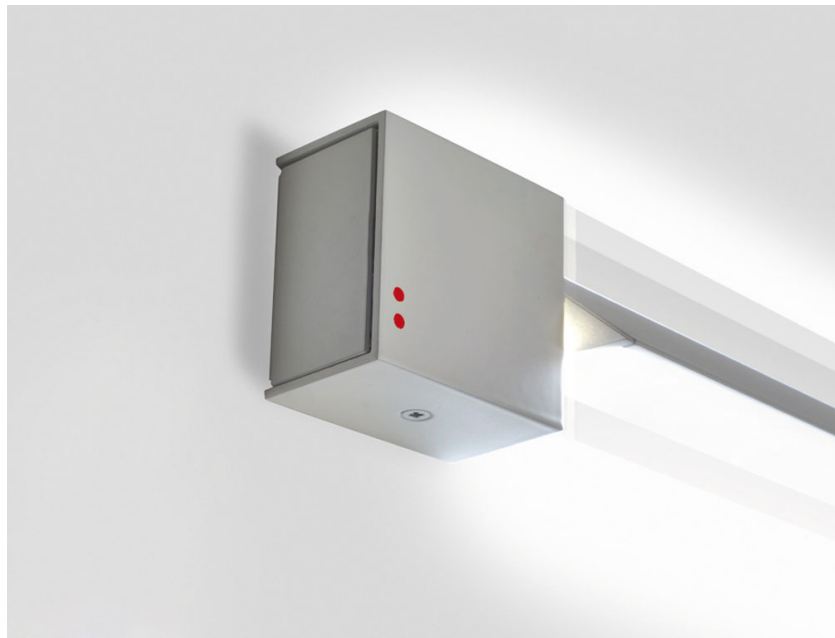

PIVOT

F39G2475

Vittorio Massimo

Descrizione

Lampada da parete/soffitto con struttura in alluminio verniciato grigio chiaro. Corpo illuminante orientabile.

Alimentazione

220-240V

Fonti luminose e alternative

LED 1x35W-
2700K
Cri 90+

Accessori inclusi

LED

Peso della lampada

Netto: 0.7 kg

Imballo

Peso lordo: 1.59 kg
Volume: 0.01 m³
N° colli: 1

Informazioni tecniche

IP40

Dimensioni

Materiali

Alluminio

Varianti colore montatura

- Grigio chiaro
- Altri colori disponibili

Altre tipologie

Sospensione