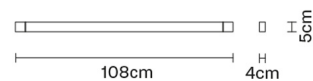

Dimensioni