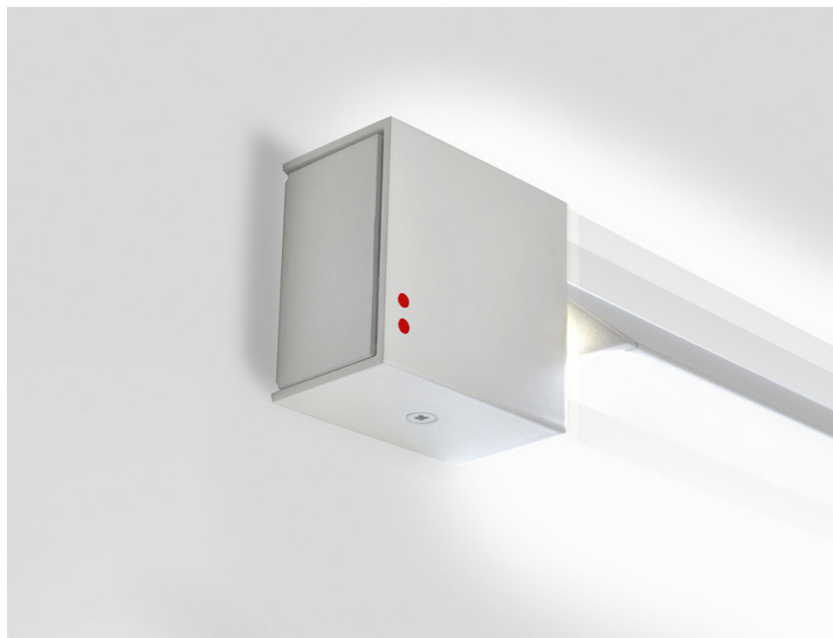

## PIVOT

#### Descrizione

Lampada da parete/soffitto con struttura in alluminio verniciato bianco. Corpo illuminante orientabile.