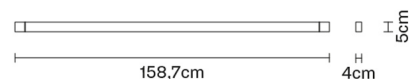

PIVOT

F39G2501

Vittorio Massimo

Descrizione

Lampada da parete/soffitto con struttura in alluminio verniciato bianco. Corpo illuminante orientabile.

Alimentazione

220-240V

Fonti luminose e alternative

LED 1x52W-
3000K
Cri 90+

Accessori inclusi

LED

Peso della lampada

Netto: 1.02 kg

Imballo

Peso lordo: 1.86 kg
Volume: 0.012 m³
N° colli: 1

Informazioni tecniche

IP40

Dimensioni

Materiali

Alluminio

Varianti colore montatura

- ☐ Bianco
- ☐ Altri colori disponibili

Altre tipologie

Sospensione

Terra