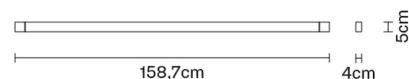

PIVOT

F39G2575

Vittorio Massimo

Descrizione

Lampada da parete/soffitto con struttura in alluminio verniciato grigio chiaro. Corpo illuminante orientabile.

Alimentazione

220-240V

Fonti luminose e alternative

LED 1x52W-
3000K
Cri 90+

Accessori inclusi

LED

Peso della lampada

Netto: 1.02 kg

Imballo

Peso lordo: 1.86 kg
Volume: 0.012 m³
N° colli: 1

Informazioni tecniche

IP40

Dimensioni

Materiali

Alluminio

Varianti colore montatura

- Grigio chiaro
- Altri colori disponibili

Altre tipologie

Sospensione