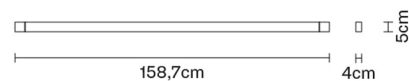

PIVOT

F39G2576

Vittorio Massimo

Descrizione

Lampada da parete/soffitto con struttura in alluminio anodizzato bronzo. Corpo illuminante orientabile.

Alimentazione

220-240V

Fonti luminose e alternative

LED 1x52W-
3000K
Cri 90+

Accessori inclusi

LED

Peso della lampada

Netto: 1.02 kg

Imballo

Peso lordo: 1.86 kg
Volume: 0.012 m³
N° colli: 1

Informazioni tecniche

IP40

Dimensioni

Materiali

Alluminio

Varianti colore montatura

- ☒ Bronzo
- ☐ Altri colori disponibili

Altre tipologie

Sospensione

Terra